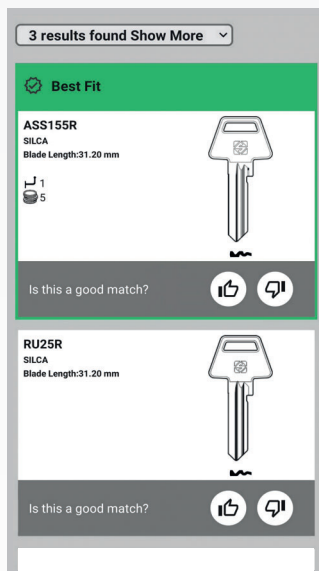

JOUSTAVAT TILAUSVAIHTOEHDOT

Ainutlaatuisen Profile Reader -palvelun tilaamiseen on useita vaihtoehtoja.

Käy www.mykeyspro.com/Tilit ja hinnoittelussa tai kysy lisätietoja Silcan edustajaltasi.

MUUTAMA YKSINKERTAINEN VAIHE **JOHTAA SINUT NOPEASTI** OIKEAAN SILCA AVAINAIHIOON

Avaa Profile Reader MYKEYS Pro -mobiliisovelluksesta

1

Valitse joko litteä tai porattu avaintyyppi

2

Ota 4 kuvaa, 2 kuvaa avaimen kummaltakin puolelta

3

Tekoälyä käytetään avaimen tunnistamiseen

4

Profiilin lukija ehdottaa parhaiten sopivaa Silca-profiilia

5

Valitse osuma nähdäksesi tarkemmat tiedot MYKEYS Prossa

6

Yhdistämällä **tekoälyn ja edistyneet algoritmit** profiilinlukija ehdottaa parhaiten vastaavaa Silca-viitettä, jota käytetään avainkopion luomiseen.