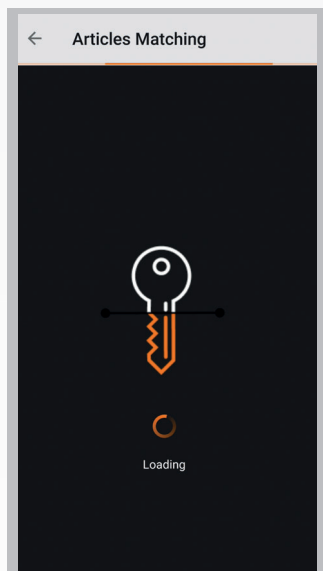

Avaa Profile Reader MYKEYS Pro -mobiliisovelluksesta

1

Valitse joko litteä tai porattu avaintyyppi

2

Ota 4 kuvaa, 2 kuvaa avaimen kummaltakin puolelta

3

Tekoälyä käytetään avaimen tunnistamiseen

4