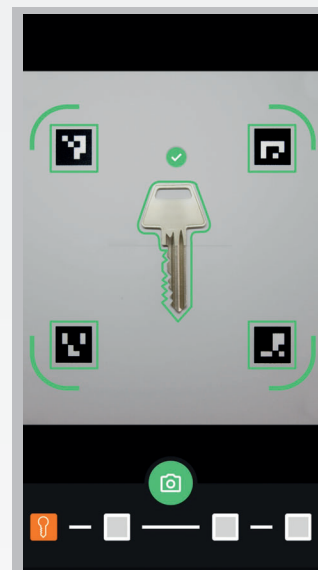

OHJATTU PROSESSI

Profiililukuohjelma opastaa sinua vaihe vaiheelta avaimen tunnistusprosessin läpi ja antaa välitöntä palautetta valokuvan tarkkuudesta tuloksen nopeuttamiseksi. Sovelluksen opetusvideo tukee prosessia entisestään.

TOIMII TEKÖÄLYLLÄ

Tekoälyn ansiosta Profile Reader kehittyy jatkuvasti ja oppii uusia profiileja tullakseen nopeammaksi avainten tunnistusprosessissa.

INTEGROITU MYKEYS PRO -EKOSYSTEEMIIN

Valitse Profile Readerin ehdottama viite päästäksesi käsiksi ainutlaatuisen Silca MYKEYS Pro -luettelon tarkempiin tietoihin. Voit jopa nähdä koukkupaikan ja varaston saatavuuden. MYKEYS Prosta löydät myös kääntötaulukon.

JOUSTAVAT TILAUSVAIHTOEHDOT

Ainutlaatuisen Profile Reader -palvelun tilaamiseen on useita vaihtoehtoja.

Käy www.mykeyspro.com/Tilit ja hinnoittelussa tai kysy lisätietoja Silcan edustajaltasi.

MUUTAMA YKSINKERTAINEN VAIHE **JOHTAA SINUT NOPEASTI** OIKEAAN SILCA AVAINAIHIOON

Avaa Profile Reader MYKEYS Pro -mobiliisovelluksesta

1

Valitse joko litteä tai porattu avaintyyppi

2

Ota 4 kuvaa, 2 kuvaa avaimen kummaltakin puolelta

3

Tekoälyä käytetään avaimen tunnistamiseen

4