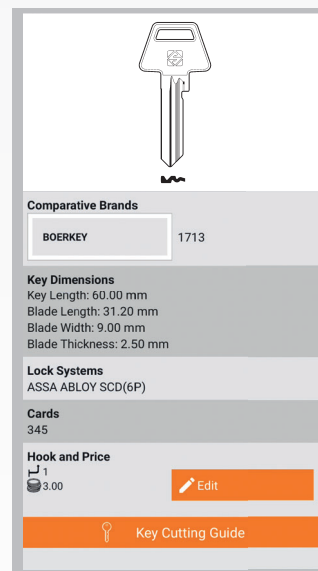

Avaa Profile Reader MYKEYS Pro -mobiliisovelluksesta

1

Valitse joko litteä tai porattu avaintyyppi

2

Ota 4 kuvaa, 2 kuvaa avaimen kummaltakin puolelta

3

Tekoälyä käytetään avaimen tunnistamiseen

4

Profiilin lukija ehdottaa parhaiten sopivaa Silca-profiilia

5

Valitse osuma nähdäksesi tarkemmat tiedot MYKEYS Prossa

6

Yhdistämällä **tekoälyn ja edistyneet algoritmit** profiilinlukija ehdottaa parhaiten vastaavaa Silca-viitettä, jota käytetään avainkopion luomiseen.