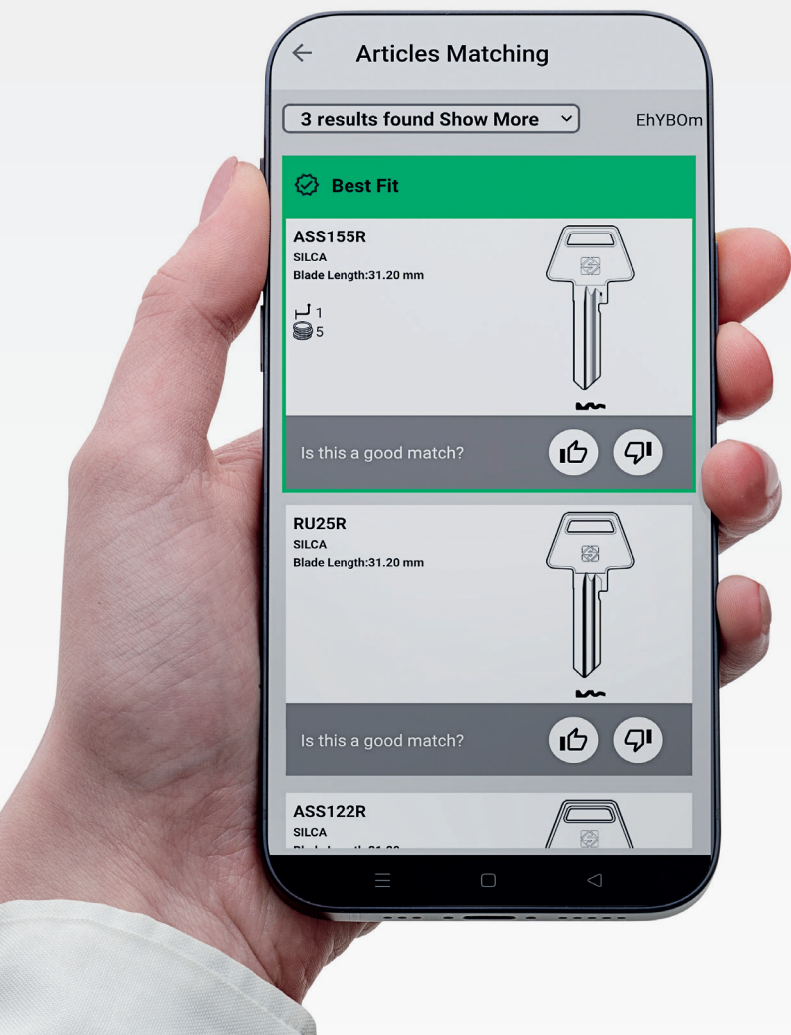

MYKEYS
Pro

PROFILE
Reader

PROFILE Reader

PROFILE Reader

AVAITEN TUNNISTAMISEN KESKEINEN KUMPPANI

Silca Profile Reader on työkalu, joka auttaa nopeuttamaan avainten kopiointiprosessia ratkaisemalla avaimentekijän suurimman ongelman - oikean avainaihion löytämisen.

Yhdistämällä tekoälyn, edistyneet algoritmit, ja yli 6000 avainprofiilin tietokannasta, sisältäen kiinteistöjen litteät sekä porattavat sylinterilukkojen avaimet.

Profile Reader ehdottaa parhaiten hakua vastaavaa Silca-aihiota, jota käytetään avainkopion luomiseen.

LAAJA KATTAVUUS

Profile Reader tunnistaa valtaosan markkinoilla olevista, kiinteistöjen litteistä sekä porattavista sylinterilukkojen avaimista.

NOPEUTTAA AVAIMEN KOPIOINTI-PALVELUA

Ihanteellinen työkalu uusille kokemattomille avaimentekijöille tai harvinaisten avainaihioiden tunnistamiseen, joita edes kokenut tekijä ei ole koskaan ennen nähnyt.

OHJATTU PROSESSI

Profiililukuohjelma opastaa sinua vaihe vaiheelta avaimen tunnistusprosessin läpi ja antaa välitöntä palautetta valokuvan tarkkuudesta tuloksen nopeuttamiseksi. Sovelluksen opetusvideo tukee prosessia entisestään.