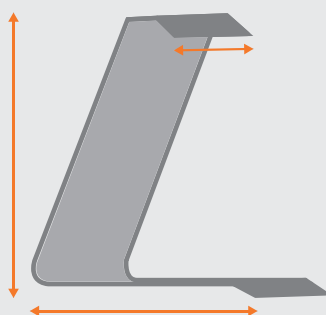

TEKNISET TIEDOT

- Leveys: 180 mm
- Korkeus: 218 mm
- Syvyys: 307 mm
- Nettopaino: 3,15 kg

SISÄLTÄÄ

- 1x USB-C-latauskaapeli
- 1x LED-nauhavalon 5 valaistustasolla
- 1x Vara valokuvauslusta
- Käyttöohjeet